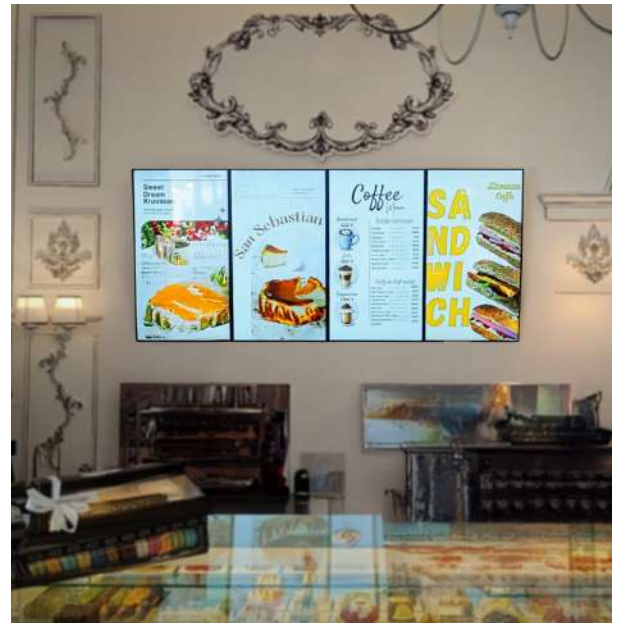

“ DOĞRU MESAJ,
DOĞRU ZAMAN,
DOĞRU EKRAN. ”

TOCHI Digital Signage; alışveriş merkezleri, oteller, okullar, hastaneler gibi tüm özel ve kamu kurumlarında bilgi ve mesajlarınızı, doğru konumlandırma ile doğru zamanda iletir, iletişiminizi güçlendirir. İçerikler anında güncellenir, yüksek çözünürlüklü görseller ve videolarla dikkat çeker, müşteri etkileşimini ve marka bilinirliğini artırır. Tüm ekranlar merkezi sistemden kolayca yönetilir, baskı maliyeti olmadan içeriklerinizi hızlı ve etkili bir şekilde paylaşmanıza imkan tanır. Sürdürülebilir ve çevre dostu bir çözüm sunan TOCHI, farklı sektörlerde esnek kullanım seçenekleri ile dijital iletişiminizi bir üst seviyeye taşır.