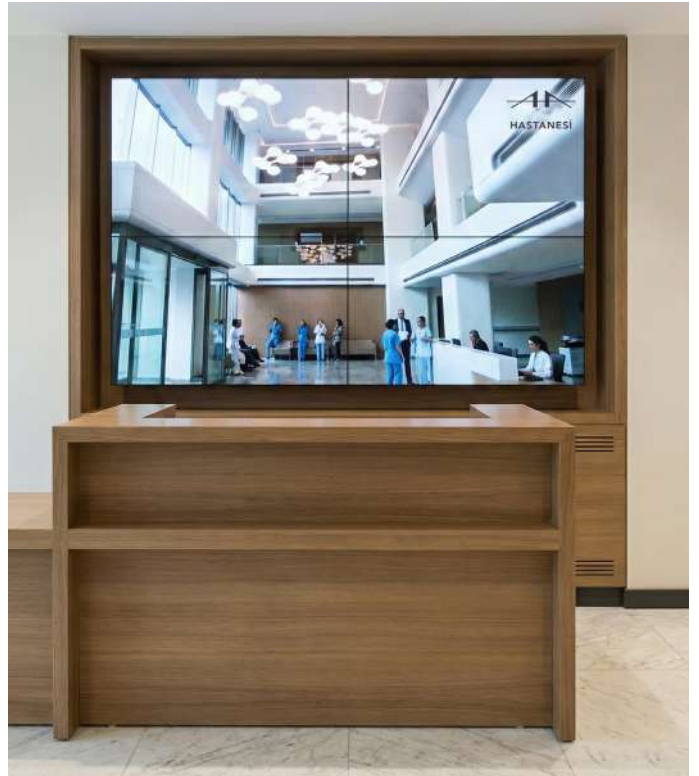

- Ameliyathane Ekranları
- Medikal Ekranlar
- Asansör Ekranları
- Bilgi Ekranları
- Güvenlik Ekranları
- Kapı Önü Ekranları
- Kiosk
- Totem
- Videowall