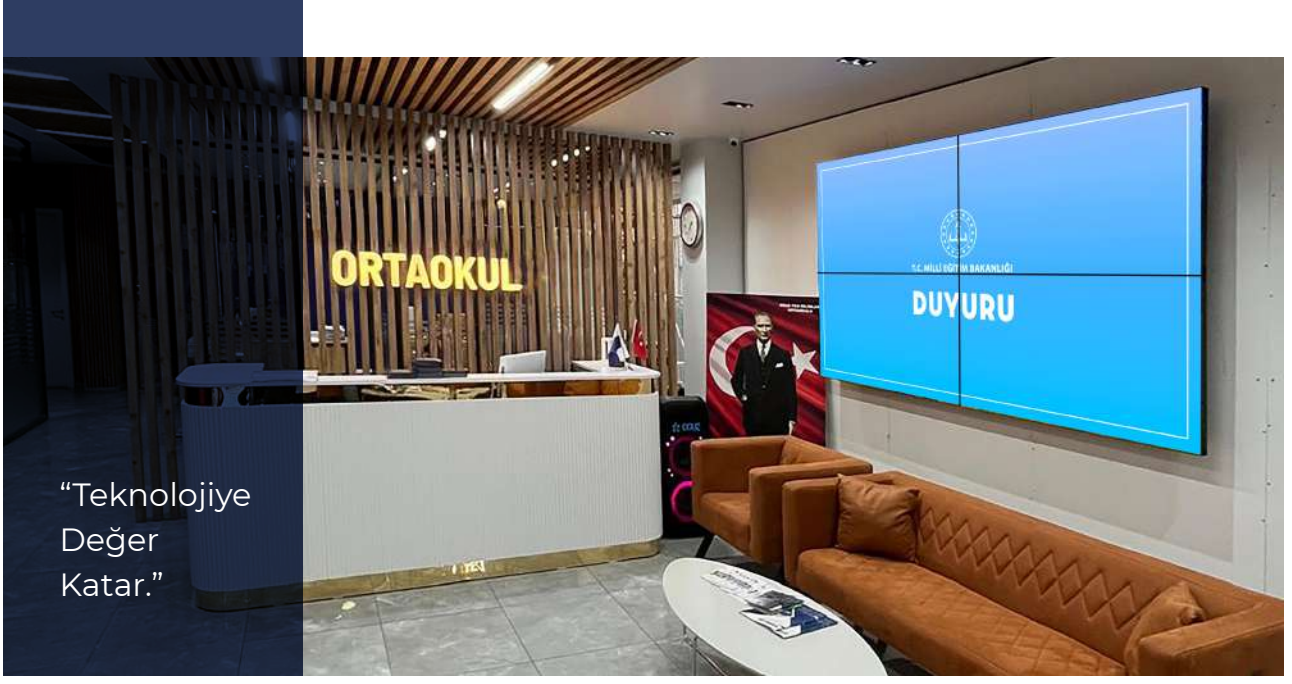

Eğitim Çözümleri

Eğitim kurumlarında doğru ve zamanında bilgilendirme, öğrenme sürecinin ayrılmaz bir parçasıdır. TOCHI, okullar ve eğitim kurumları için geliştirdiği dijital çözümlerle duyuru, program ve bilgilendirme süreçlerini kolaylaştırır; ders içeriklerini görsel ve interaktif hale getirerek sınıf içi katılımı artırır. Öğretmenlerin dikkatini öğrencilere odaklamasını sağlar, zaman ve kaynak yönetimini kolaylaştırır ve kurumlara modern, etkili bir eğitim ortamı sunar.