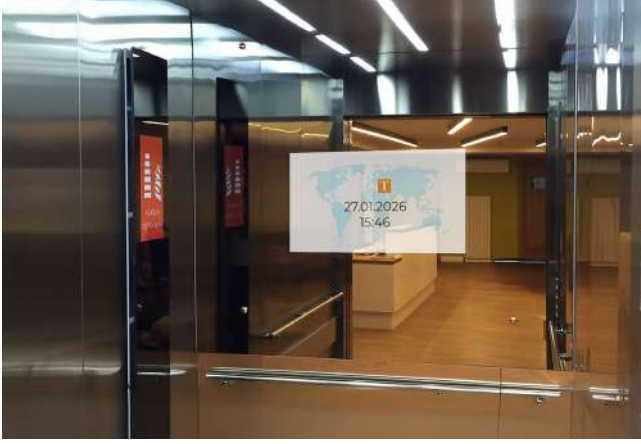

Akıllı Bina ve Konut Çözümleri

Yaşam alanlarını daha güvenli, konforlu ve verimli hale getirir. Merkezi veya bağımsız yönetilen sistemler, tüm mekanların gerçek zamanlı izlenmesini ve kontrolünü sağlar.

Yenilikçi teknolojiler; binaları etkileşimli, dijital ve geleceğe hazır yaşam alanlarına dönüştürür, bina sakinlerinin, yöneticilerin ve ziyaretçilerin ihtiyaçlarını tek bir sistemle karşılamayı mümkün kılar. Duyuru, bilgi paylaşımı, güvenlik ve enerji yönetimi gibi tüm süreçler akıllı çözümlerle bütünleşir, yaşam deneyimini yükseltir.

- Asansör Ekranları
- Bilgi Ekranları
- Videowall
- Totem