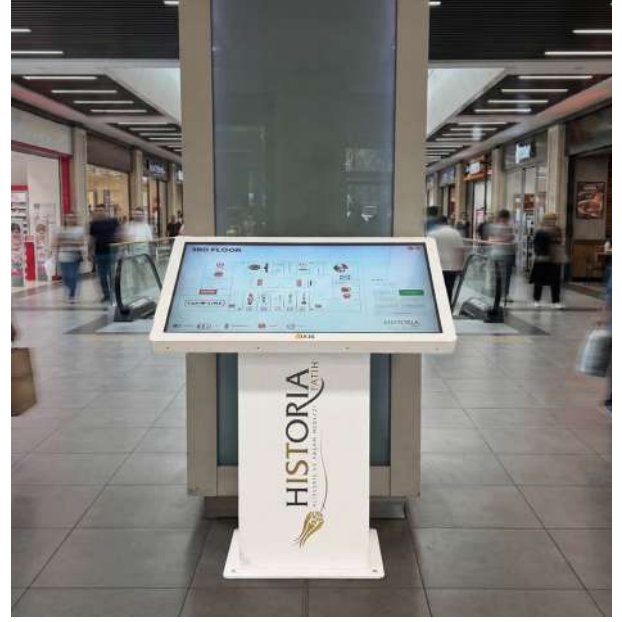

Yüksek çözünürlüklü ve dikkat çekici görseller, mağaza içi etkileşimi artırırken, enerji verimliliği sağlayan altyapı, operasyonel maliyetleri düşürür. TOCHI ile markalar, dijital ekranları güçlü bir iletişim aracına dönüştürerek alışveriş deneyimini daha dinamik, akılda kalıcı ve verimli hale getirir.

Digital Signage Ekranları

Kiosk Ekranları

Videowall Ekranları

Totem Ekranları

- Asansör Ekranları
- Bilgi Ekranları
- Güvenlik Ekranları
- Ayna Ekranlar

- Bilgilendirme Kioskları
- Ödeme Kioskları
- Totem Ekranlar
- Videowall Ekranlar